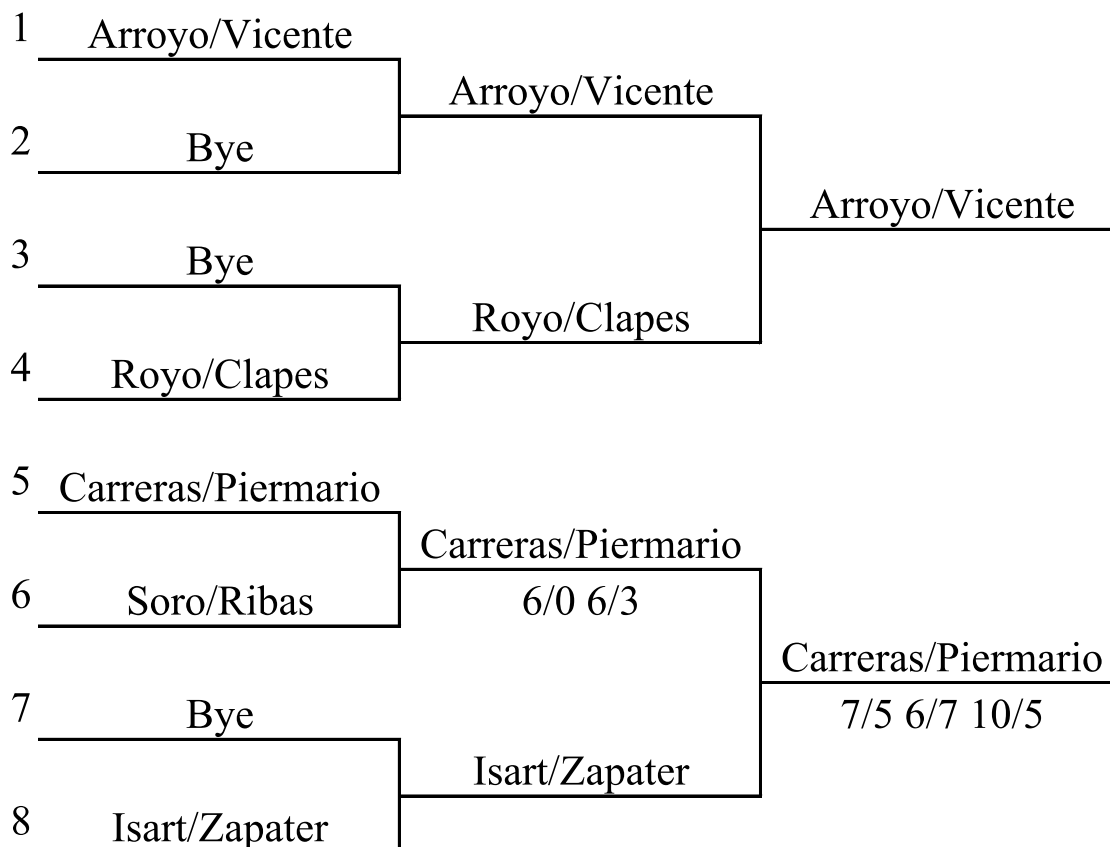

OPEN DOBLES SITGESHOUSES

DOBLES +55 MASCULINO

CONSOLACIÓN